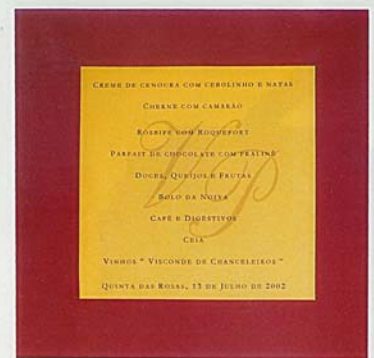

...e sentir o sabor dos outros tempos... lombinhos de linguado e trouxas de feijão verde rosbilife com molho e batatas

e acompanhar com... vinho branco e tinto da quinta de seguida o doce pecado sera permitido... buffet de doces, queijos e frutas

para aconchegar... café e digestivos

...e celebrar um momento especial... bolo de noiva e espumante

...no final, para os mais resistentes... caldo verde e chouriço

ANA + NUNO

18 de Junho de 2005

Ementa Casta da Lua de Luz, €2,20

Ementa d'A Oficina dos Presentes desde €0,95

Rute e Luis

APERITIVOS
Martini, Sumos e Vinho Rosé, Salsichas e Tâmaras e Bacon

BERIDAS
Vinho branco e tinto, Agua e Refrigerantes Cerveja, Vinho de Porto, Licor, Espumante, Whisky, Café e Chá